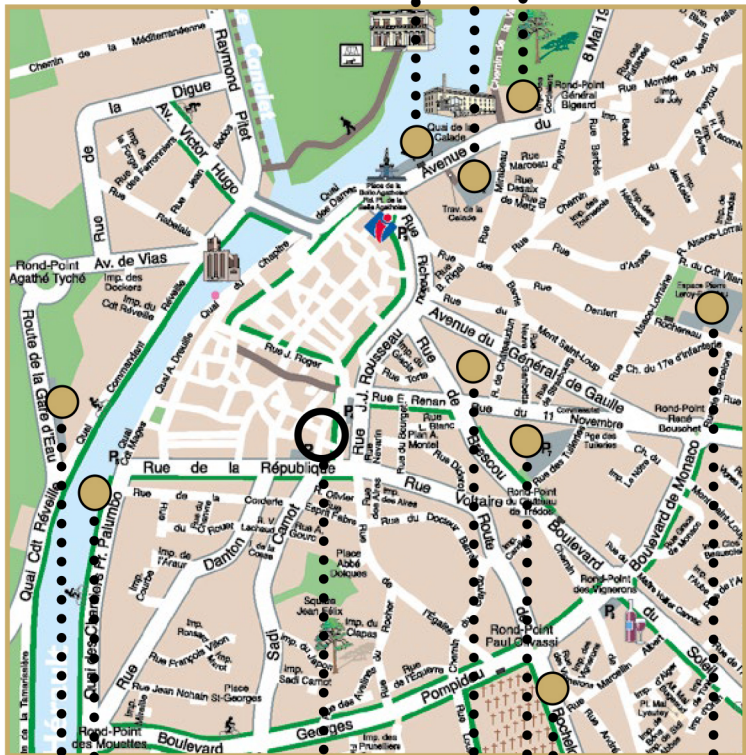

Parking
MIRABEAU
6 mn

Parking
DE LA CALADE
6 mn

Parking
DU MOULIN
DES ÈVÈQUES
10 mn

salle de spectacle

Parking
GARE D'EAU
15 mn

Parking
QUAI DES CHANTIERS
8 mn

Parking
CHATEAUDUN
5 mn

Parking
JEAN ROGER
6 mn

Parking
MIRABEL
10 mn

Parking
ROUTE DE
ROCHELONGUE
10 mn